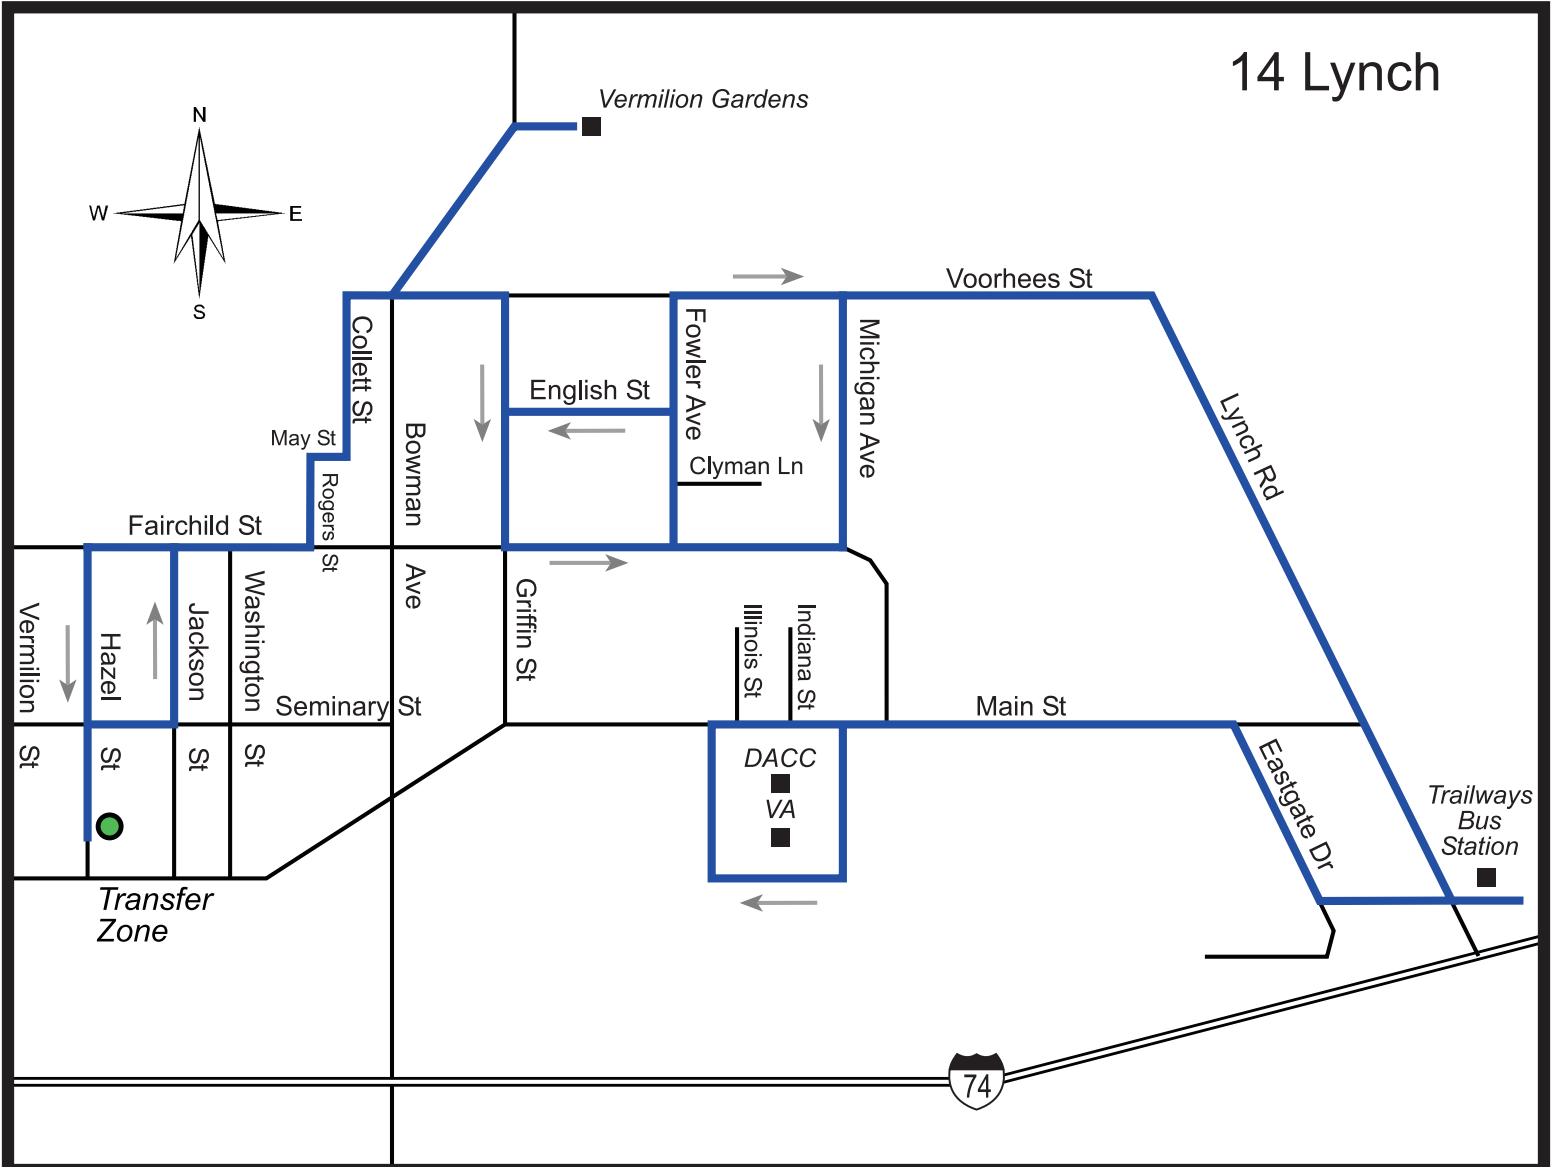

# 14 Lynch 14

Eastbound

Westbound

Transfer Zone

Danville High School

Vermillion Gardens

Fowler & Clyman

Lynch & Main

Lynch & Eastgate

Main & Eastgate

Main & Eastgate

VA Building 58

VA Building 58

Main & Indiana

Main & Indiana

Lynch & Eastgate

Lynch & Eastgate

Fowler & Main

Vermillion Gardens

Voorhees & Collett

Fairchild & Washington

Transfer Zone

Weekday

5:45	5:47	5:53	6:00	6:06	6:08	6:12	6:19	6:31	6:31	6:33	6:36	6:40	6:41	6:46	6:57	7:01	7:03	7:08
6:45	6:47	6:53	7:00	7:06	7:08	7:12	7:19	7:31	7:31	7:33	7:36	7:40	7:41	7:46	7:57	8:01	8:03	8:08
7:45	7:47	7:53	8:00	8:06	8:08	8:12	8:19	8:31	8:31	8:33	8:36	8:40	8:41	8:46	8:57	9:01	9:03	9:08
12:45	12:47	12:53	1:00	1:06	1:08	1:12	1:19	1:22	1:22	1:33	1:36	1:40	1:41	1:46	1:57	2:01	2:03	2:08
1:45	1:47	1:53	2:00	2:06	2:08	2:12	2:19	2:22	2:22	2:33	2:36	2:40	2:41	2:46	2:57	3:01	3:03	3:08
2:45	2:47	2:53	3:00	3:06	3:08	3:12	3:19	3:22	3:22	3:33	3:36	3:40	3:41	3:46	3:57	4:01	4:03	4:08
3:45	3:47	3:53	4:00	4:06	4:08	4:12	4:19	4:22	4:22	4:33	4:36	4:40	4:41	4:46	4:57	5:01	5:03	5:08
4:45	4:47	4:53	5:00	5:06	5:08	5:12	5:19	5:22	5:22	5:33	5:36	5:40	5:41	5:46	5:57	6:01	6:03	6:08
5:45	5:47	5:53	6:00	6:06	6:08	6:12	6:19	6:22										